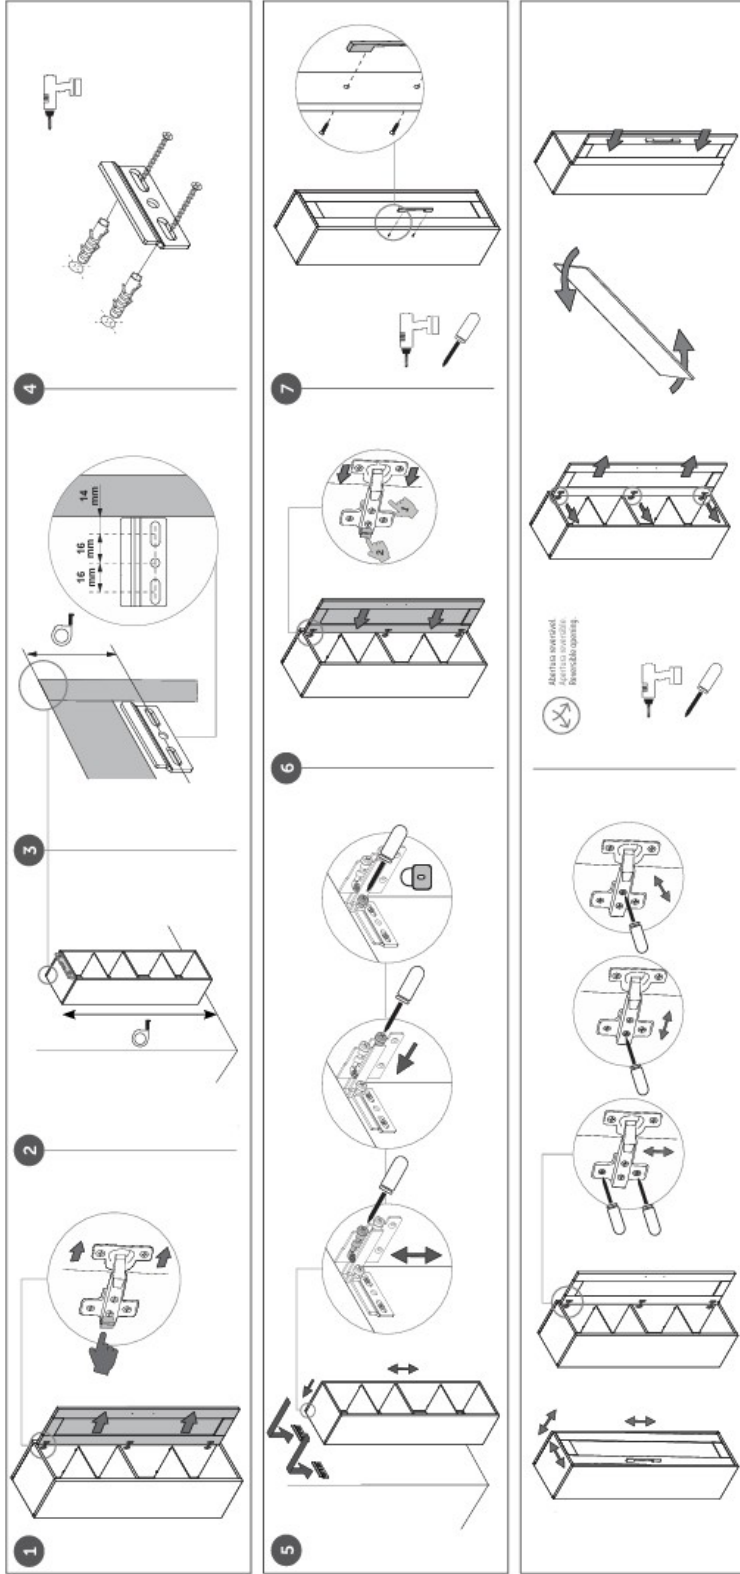

Installation Instructions - Rose

INSTRUÇÕES INSTRUCCIONES INSTRUCTIONS

- CUIDADO - PRECAUTION - CAUTION

- ANTES DE COMENÇAR - ANTES DE EMPEZAR - BEFORE BEGINNING

PORTUGUÊS

ESPAÑOL

ENGLISH

Note
WS Bath Collections reserves the right to make revisions in the design of products without notice.

Installation
Instructions

Model |
Rose

Dimensions Metric
1 inch = 2.54 cm
1 inch = 25.4 mm

WS®
BATH
COLLECTIONS

1051 Lea Drive - Collegeville, PA 19426
Tel. 215 513 9400 - Fax 610 831 0215

www.ws bathcollections.com - info@ws bathcollections.com