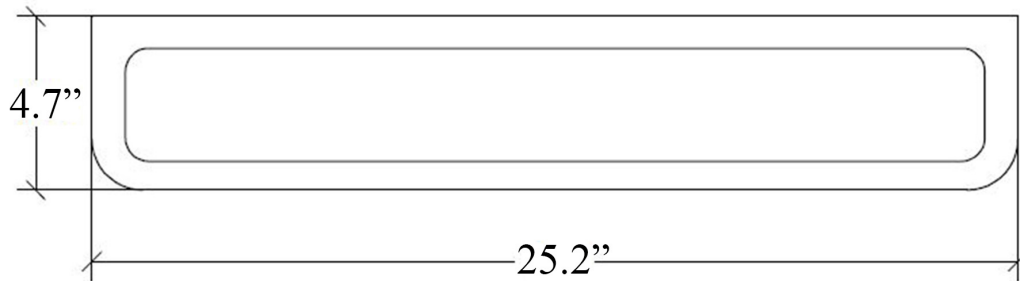

<b>Collection</b> Rosa	<b>Model  </b> Rosa 5165	<b>Dimensions Metric</b> <i>1 inch = 2.54 cm</i> <i>1 inch = 25.4 mm</i>	 1051 Lea Drive - Collegeville, PA 19426 Tel. 215 513 9400 - Fax 610 831 0215 <a href="http://www.ws bathcollections.com">www.ws bathcollections.com</a> - <a href="mailto:info@ws bathcollections.com">info@ws bathcollections.com</a>
---------------------------	-----------------------------	--	---

Collection  
Rosa

Model |  
Rosa 5165

Dimensions Metric

*1 inch = 2.54 cm*  
*1 inch = 25.4 mm*

**WS**<sup>®</sup>  
**BATH**  
**COLLECTIONS**

1051 Lea Drive - Collegeville, PA 19426  
Tel. 215 513 9400 - Fax 610 831 0215