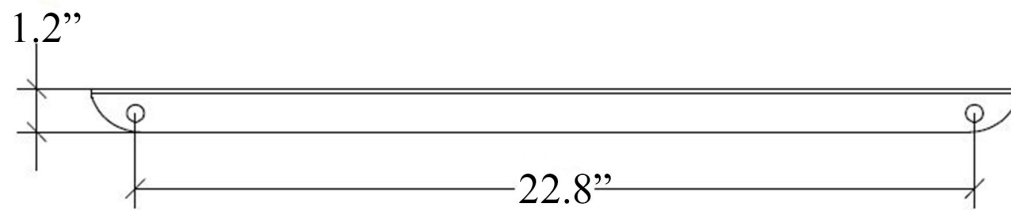

<b>Collection</b> Rosa	<b>Model  </b> Rosa 5165	<b>Dimensions Metric</b> <i>1 inch = 2.54 cm</i> <i>1 inch = 25.4 mm</i>	 1051 Lea Drive - Collegeville, PA 19426 Tel. 215 513 9400 - Fax 610 831 0215 <a href="http://www.ws bathcollections.com">www.ws bathcollections.com</a> - <a href="mailto:info@ws bathcollections.com">info@ws bathcollections.com</a>
---------------------------	-----------------------------	--	---

Collection  
Rosa

Model |  
Rosa 5165

Dimensions Metric

*1 inch = 2.54 cm*  
*1 inch = 25.4 mm*

**WS**<sup>®</sup>  
**BATH**  
**COLLECTIONS**

1051 Lea Drive - Collegeville, PA 19426  
Tel. 215 513 9400 - Fax 610 831 0215