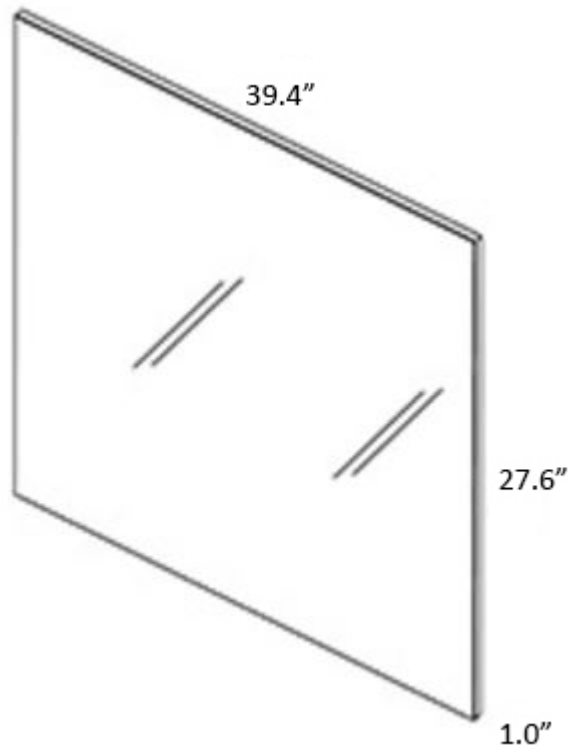

[www.ws bathcollections.com](http://www.ws bathcollections.com) - [info@ws bathcollections.com](mailto:info@ws bathcollections.com)

ES

EN

Las cotas indicadas en los dibujos son en función de la altura de la pata del conjunto, en caso de que el mueble vaya suspendido y esta altura no se respete, dichas cotas también variarán.

Dimensions indicated in the drawing are based on the level of the whole leg, in case of wall hanging the furniture dimensions also may vary.

Collection  
Concert

Model  
Concert 100

Dimensions Metric

1 inch = 2.54 cm  
1 inch = 25.4 mm

Collection  
Murano

Model |  
Murano 100

Dimensions Metric  
*1 inch = 2.54 cm*  
*1 inch = 25.4 mm*

**WS**<sup>®</sup>  
BATH  
COLLECTIONS

1051 Lea Drive - Collegeville, PA 19426  
Tel. 215 513 9400 - Fax 610 831 0215  
[www.ws bathcollections.com](http://www.ws bathcollections.com) - [info@ws bathcollections.com](mailto:info@ws bathcollections.com)