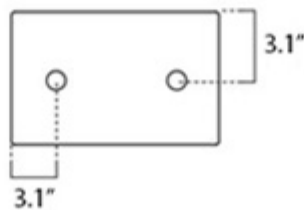

* WS Bath Collections reserves the right to revise dimensions or information on this sheet without notice

Collection Cosa	Model Cosa Mini 48F - 86103F	Dimensions Metric <i>1 inch = 2.54 cm</i> <i>1 inch = 25.4 mm</i>	 1051 Lea Drive - Collegeville, PA 19426 Tel. 215 513 9400 - Fax 610 831 0215 www.ws bathcollections.com - info@ws bathcollections.com
-----------------------------	--	--	---

Product Specs Sheets

Cosa Mini 48C - 86103
 Cosa Mini 48R - 86103
 Cosa Mini 48F - 86103
 Cosa Mini 48L - 86103

RIGHT SIDE VIEW

LEFT SIDE VIEW

FRONT SIDE VIEW

Collection
Cosa

Model |
 Cosa Mini 48C - 86103
 Cosa Mini 48R - 86103
 Cosa Mini 48L - 86103
 Cosa Mini 48F - 86103

Dimensions Metric
 1 inch = 2.54 cm
 1 inch = 25.4 mm

1051 Lea Drive - Collegeville, PA 19426
 Tel. 215 513 9400 - Fax 610 831 0215
www.ws bathcollections.com - info@ws bathcollections.com

We recommend the following items that work with your sink.

Dimensions Metric
1 inch = 2.54 cm
1 inch = 25.4 mm

WS[®]
BATH
COLLECTIONS

1051 Lea Drive - Collegeville, PA 19426
Tel. 215 513 9400 - Fax 610 831 0215
www.ws bathcollections.com - info@ws bathcollections.com