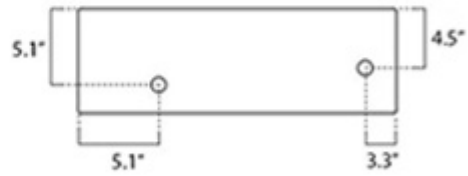

* WS Bath Collections reserves the right to revise dimensions or information on this sheet without notice

Collection Cosa	Model Cosa Mini 48F - 86103F	Dimensions Metric <i>1 inch = 2.54 cm</i> <i>1 inch = 25.4 mm</i>	 1051 Lea Drive - Collegeville, PA 19426 Tel. 215 513 9400 - Fax 610 831 0215 www.ws bathcollections.com - info@ws bathcollections.com
-----------------------------	--	--	---

Product Specs Sheets

Cosa Mini 48C - 86103
 Cosa Mini 48R - 86103
 Cosa Mini 48F - 86103
 Cosa Mini 48L - 86103

RIGHT SIDE VIEW

LEFT SIDE VIEW

FRONT SIDE VIEW

Collection
Cosa

Model |
 Cosa Mini 48C - 86103
 Cosa Mini 48R - 86103
 Cosa Mini 48L - 86103
 Cosa Mini 48F - 86103

Dimensions Metric
 1 inch = 2.54 cm
 1 inch = 25.4 mm

1051 Lea Drive - Collegeville, PA 19426
 Tel. 215 513 9400 - Fax 610 831 0215
www.ws bathcollections.com - info@ws bathcollections.com

We recommend the following items that work with your sink.

Dimensions Metric
1 inch = 2.54 cm
1 inch = 25.4 mm

WS[®]
BATH
COLLECTIONS

1051 Lea Drive - Collegeville, PA 19426
Tel. 215 513 9400 - Fax 610 831 0215
www.ws bathcollections.com - info@ws bathcollections.com