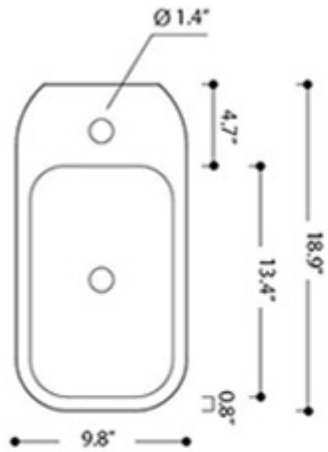

* WS Bath Collections reserves the right to revise dimensions or information on this sheet without notice

Collection Cosa	Model Cosa Mini 48F - 86103F	Dimensions Metric <i>1 inch = 2.54 cm</i> <i>1 inch = 25.4 mm</i>	 1051 Lea Drive - Collegeville, PA 19426 Tel. 215 513 9400 - Fax 610 831 0215 www.ws bathcollections.com - info@ws bathcollections.com
-----------------------------	--	--	---

Product Specs Sheets

Cosa Mini 48C - 86103
 Cosa Mini 48R - 86103
 Cosa Mini 48F - 86103
 Cosa Mini 48L - 86103

RIGHT SIDE VIEW

LEFT SIDE VIEW

FRONT SIDE VIEW

Collection
Cosa

Model |
 Cosa Mini 48C - 86103
 Cosa Mini 48R - 86103
 Cosa Mini 48L - 86103
 Cosa Mini 48F - 86103

Dimensions Metric
 1 inch = 2.54 cm
 1 inch = 25.4 mm

1051 Lea Drive - Collegeville, PA 19426
 Tel. 215 513 9400 - Fax 610 831 0215
www.ws bathcollections.com - info@ws bathcollections.com

We recommend the following items that work with your sink.

Dimensions Metric
1 inch = 2.54 cm
1 inch = 25.4 mm

WS[®]
BATH
COLLECTIONS

1051 Lea Drive - Collegeville, PA 19426
Tel. 215 513 9400 - Fax 610 831 0215
www.ws bathcollections.com - info@ws bathcollections.com