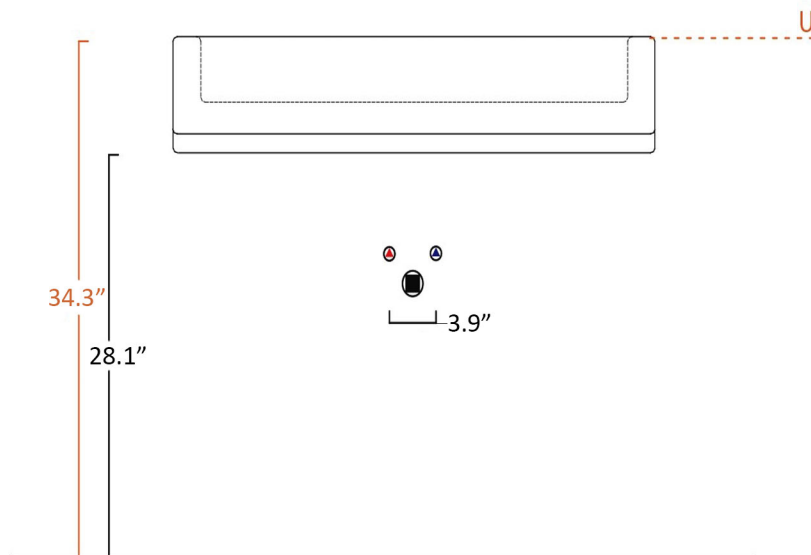

|                                      |                                       |  |   |
|--------------------------------------|---------------------------------------|--|---|
| <p><b>Collections  </b><br/>Cubo</p> | <p><b>Model  </b><br/>Cubo New 80</p> | <p>Dimensions Metric<br/> <i>1 inch = 2.54 cm</i><br/> <i>1 inch = 25.4 mm</i></p> |  <p>1051 Lea Drive - Collegeville, PA 19426<br/> Tel. 215 513 9400 - Fax 610 831 0215<br/> <a href="http://www.ws bathcollections.com">www.ws bathcollections.com</a> - <a href="mailto:info@ws bathcollections.com">info@ws bathcollections.com</a></p> |
|--------------------------------------|---------------------------------------|--|---|

U= undercounter

Collection  
Cubo

Model |  
Cubo New 80

Dimensions Metric  
1 inch = 2.54 cm  
1 inch = 25.4 mm

**WS**<sup>®</sup>  
BATH  
COLLECTIONS

1051 Lea Drive - Collegeville, PA 19426  
Tel. 215 513 9400 - Fax 610 831 0215  
[www.ws bathcollections.com](http://www.ws bathcollections.com) - [info@ws bathcollections.com](mailto:info@ws bathcollections.com)

### Vessel/ countertop installation

Bolts

Silicone (optional)

Collection  
Cubo

Model |  
Cubo New 80

Dimensions Metric  
*1 inch = 2.54 cm*  
*1 inch = 25.4 mm*

WS<sup>®</sup>  
BATH  
COLLECTIONS

1051 Lea Drive - Collegeville, PA 19426  
Tel. 215 513 9400 - Fax 610 831 0215  
[www.ws bathcollections.com](http://www.ws bathcollections.com) - [info@ws bathcollections.com](mailto:info@ws bathcollections.com)