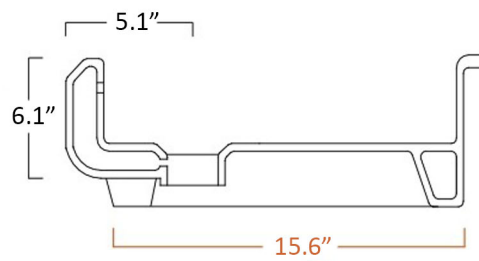

|                                      |                                       |  |   |
|--------------------------------------|---------------------------------------|--|---|
| <p><b>Collections  </b><br/>Cubo</p> | <p><b>Model  </b><br/>Cubo New 80</p> | <p>Dimensions Metric<br/> <i>1 inch = 2.54 cm</i><br/> <i>1 inch = 25.4 mm</i></p> |  <p>1051 Lea Drive - Collegeville, PA 19426<br/> Tel. 215 513 9400 - Fax 610 831 0215<br/> <a href="http://www.ws bathcollections.com">www.ws bathcollections.com</a> - <a href="mailto:info@ws bathcollections.com">info@ws bathcollections.com</a></p> |
|--------------------------------------|---------------------------------------|--|---|

U= undercounter

Collection  
Cubo

Model |  
Cubo New 80

Dimensions Metric  
1 inch = 2.54 cm  
1 inch = 25.4 mm

**WS**<sup>®</sup>  
BATH  
COLLECTIONS

1051 Lea Drive - Collegeville, PA 19426  
Tel. 215 513 9400 - Fax 610 831 0215  
[www.ws bathcollections.com](http://www.ws bathcollections.com) - [info@ws bathcollections.com](mailto:info@ws bathcollections.com)

### Vessel/ countertop installation

Bolts

Silicone (optional)

Collection  
Cubo

Model |  
Cubo New 80

Dimensions Metric  
*1 inch = 2.54 cm*  
*1 inch = 25.4 mm*

WS<sup>®</sup>  
BATH  
COLLECTIONS

1051 Lea Drive - Collegeville, PA 19426  
Tel. 215 513 9400 - Fax 610 831 0215  
[www.ws bathcollections.com](http://www.ws bathcollections.com) - [info@ws bathcollections.com](mailto:info@ws bathcollections.com)