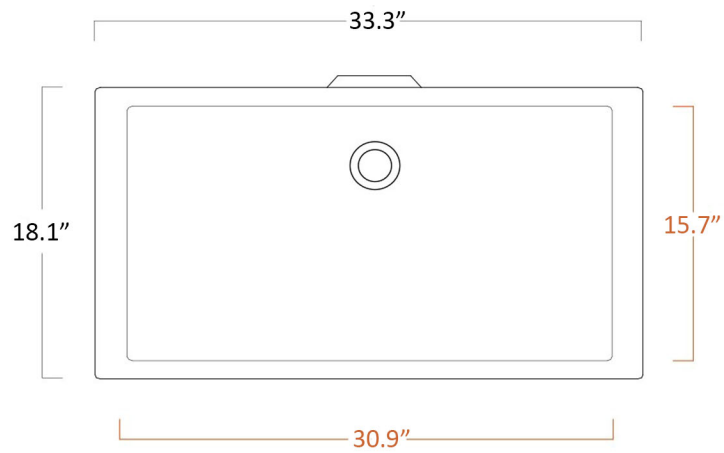

|                                      |                                       |  |   |
|--------------------------------------|---------------------------------------|--|---|
| <p><b>Collections  </b><br/>Cubo</p> | <p><b>Model  </b><br/>Cubo New 80</p> | <p>Dimensions Metric<br/> <i>1 inch = 2.54 cm</i><br/> <i>1 inch = 25.4 mm</i></p> |  <p>1051 Lea Drive - Collegeville, PA 19426<br/> Tel. 215 513 9400 - Fax 610 831 0215<br/> <a href="http://www.ws bathcollections.com">www.ws bathcollections.com</a> - <a href="mailto:info@ws bathcollections.com">info@ws bathcollections.com</a></p> |
|--------------------------------------|---------------------------------------|--|---|

U= undercounter

Collection  
Cubo

Model |  
Cubo New 80

Dimensions Metric  
1 inch = 2.54 cm  
1 inch = 25.4 mm

**WS**<sup>®</sup>  
BATH  
COLLECTIONS

1051 Lea Drive - Collegeville, PA 19426  
Tel. 215 513 9400 - Fax 610 831 0215  
[www.ws bathcollections.com](http://www.ws bathcollections.com) - [info@ws bathcollections.com](mailto:info@ws bathcollections.com)

### Vessel/ countertop installation

Bolts

Silicone (optional)

Collection  
Cubo

Model |  
Cubo New 80

Dimensions Metric  
*1 inch = 2.54 cm*  
*1 inch = 25.4 mm*

WS<sup>®</sup>  
BATH  
COLLECTIONS

1051 Lea Drive - Collegeville, PA 19426  
Tel. 215 513 9400 - Fax 610 831 0215  
[www.ws bathcollections.com](http://www.ws bathcollections.com) - [info@ws bathcollections.com](mailto:info@ws bathcollections.com)