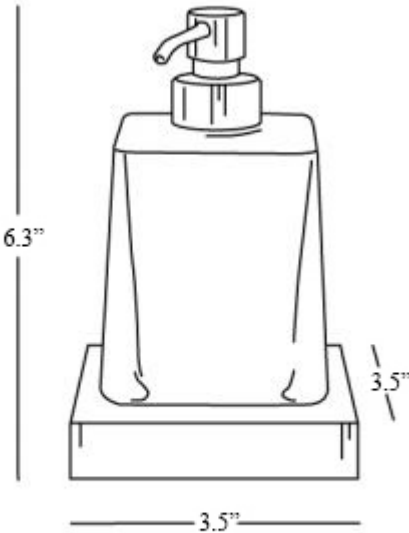

<b>Collection</b>   Divo	<b>Model</b>   Divo A2012Z	<b>Dimensions Metric</b> <i>1 inch = 2.54 cm</i> <i>1 inch = 25.4 mm</i>	 1051 Lea Drive - Collegeville, PA 19426 Tel. 215 513 9400 - Fax 610 831 0215 <a href="http://www.ws bathcollections.com">www.ws bathcollections.com</a> - <a href="mailto:info@ws bathcollections.com">info@ws bathcollections.com</a>
-----------------------------	-------------------------------	--	---

Divo A2012Z

\* WS Bath Collections reserves the right to revise dimensions or information on this sheet without notice

<b>Collection  </b> Divo	<b>Model  </b> Divo A2012Z	Dimensions Metric <i>1 inch = 2.54 cm</i> <i>1 inch = 25.4 mm</i>	 1051 Lea Drive - Collegeville, PA 19426 Tel. 215 513 9400 - Fax 610 831 0215 <a href="http://www.ws bathcollections.com">www.ws bathcollections.com</a> - <a href="mailto:info@ws bathcollections.com">info@ws bathcollections.com</a>
-----------------------------	-------------------------------	---	---