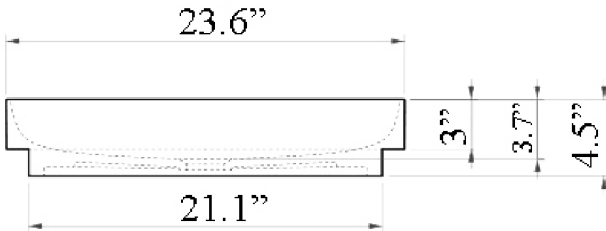

<b>Collection</b>   Edge	<b>Model</b>   Edge 6860	Dimensions Metric <i>1 inch = 2.54 cm</i> <i>1 inch = 25.4 mm</i>	 1051 Lea Drive - Collegeville, PA 19426 Tel. 215 513 9400 - Fax 610 831 0215 <a href="http://www.ws bathcollections.com">www.ws bathcollections.com</a> - <a href="mailto:info@ws bathcollectins.com">info@ws bathcollectins.com</a>
-----------------------------	-----------------------------	---	---