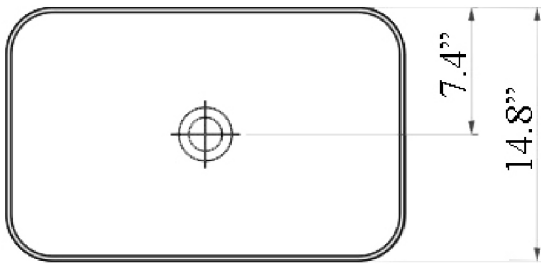

<b>Collection</b>   Edge	<b>Model</b>   Edge 6860	Dimensions Metric <i>1 inch = 2.54 cm</i> <i>1 inch = 25.4 mm</i>	 1051 Lea Drive - Collegeville, PA 19426 Tel. 215 513 9400 - Fax 610 831 0215 <a href="http://www.ws bathcollections.com">www.ws bathcollections.com</a> - <a href="mailto:info@ws bathcollectins.com">info@ws bathcollectins.com</a>
-----------------------------	-----------------------------	---	---

\* WS Bath Collections reserve the right to make revisions without notice to product specifications, dimensions, or information.

<p><b>Collection</b>   Edge</p>	<p><b>Model</b>   Edge 6860</p>	<p>Dimensions Metric  <i>1 inch = 2.54 cm</i>  <i>1 inch = 25.4 mm</i></p>	 1051 Lea Drive - Collegeville, PA 19426 Tel. 215 513 9400 - Fax 610 831 0215 <a href="http://www.ws bathcollections.com">www.ws bathcollections.com</a> - <a href="mailto:info@ws bathcollectins.com">info@ws bathcollectins.com</a>
-------------------------------------	-------------------------------------	--	---