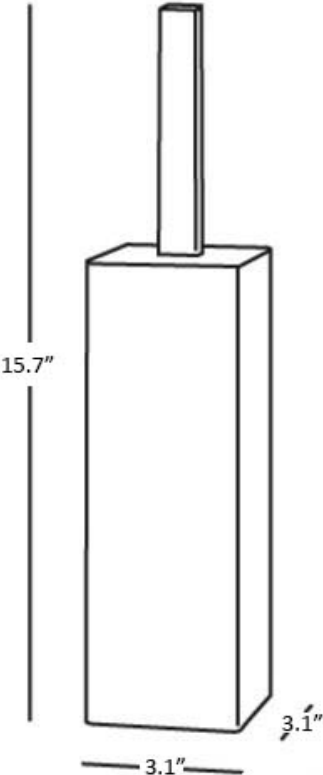

### Finishes:

Polished Chrome

\* WS Bath Collections reserves the right to revise dimensions or information on this sheet without notice

<b>Collection  </b> Gealuna	<b>Model  </b> Gealuna AV114A	<b>Dimensions Metric</b> <i>1 inch = 2.54 cm</i> <i>1 inch = 25.4 mm</i>	 1051 Lea Drive - Collegeville, PA 19426 Tel. 215 513 9400 - Fax 610 831 0215 <a href="http://www.ws bathcollections.com">www.ws bathcollections.com</a> - <a href="mailto:info@ws bathcollections.com">info@ws bathcollections.com</a>
--------------------------------	----------------------------------	--	---

Gealuna AV114A

\* WS Bath Collections reserves the right to revise dimensions or information on this sheet without notice

<p><b>Collection  </b> Gealuna</p>	<p><b>Model  </b> Gealuna AV114A</p>	<p>Dimensions Metric <i>1 inch = 2.54 cm</i> <i>1 inch = 25.4 mm</i></p>	<p> 1051 Lea Drive - Collegeville, PA 19426 Tel. 215 513 9400 - Fax 610 831 0215 <a href="http://www.ws bathcollections.com">www.ws bathcollections.com</a> - <a href="mailto:info@ws bathcollections.com">info@ws bathcollections.com</a></p>
--	--	--	---