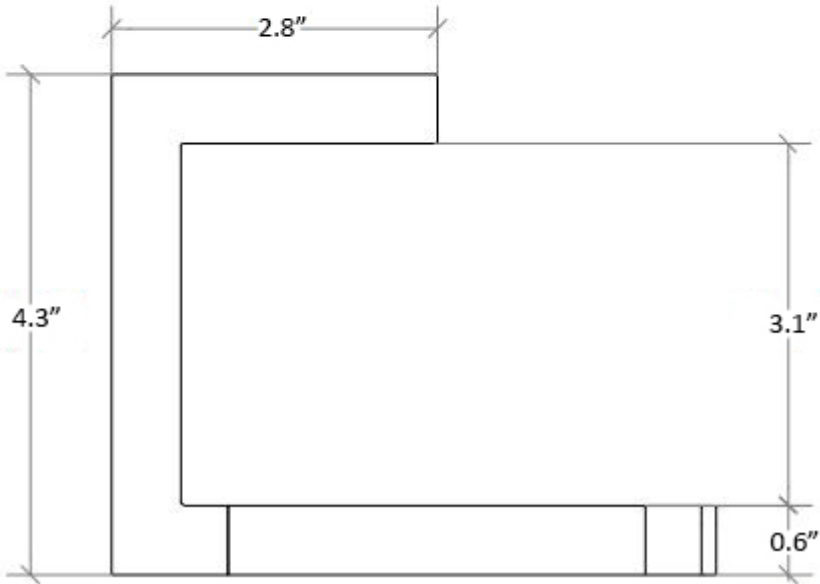

<b>Collection</b> Gerla	<b>Model</b>   Gerla 51701	<b>Dimensions Metric</b> <i>1 inch = 2.54 cm</i> <i>1 inch = 25.4 mm</i>	 1051 Lea Drive - Collegeville, PA 19426 Tel. 215 513 9400 - Fax 610 831 0215 <a href="http://www.ws bathcollections.com">www.ws bathcollections.com</a> - <a href="mailto:info@ws bathcollections.com">info@ws bathcollections.com</a>
----------------------------	-------------------------------	--	---

Gerla 51701

\* WS Bath Collections reserves the right to revise dimensions or information on this sheet without notice

<p><b>Collection  </b> Gerla</p>	<p><b>Model  </b> Gerla 51701</p>	<p>Dimensions Metric <i>1 inch = 2.54 cm</i> <i>1 inch = 25.4 mm</i></p>	<p> 1051 Lea Drive - Collegeville, PA 19426 Tel. 215 513 9400 - Fax 610 831 0215 <a href="http://www.ws bathcollections.com">www.ws bathcollections.com</a> - <a href="mailto:info@ws bathcollections.com">info@ws bathcollections.com</a></p>
--------------------------------------	---------------------------------------	--	---