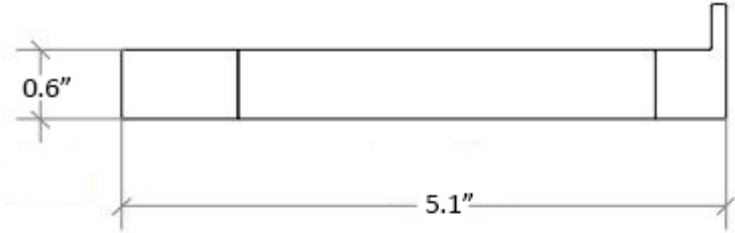

<b>Collection</b> Gerla	<b>Model</b>   Gerla 51701	<b>Dimensions Metric</b> <i>1 inch = 2.54 cm</i> <i>1 inch = 25.4 mm</i>	 1051 Lea Drive - Collegeville, PA 19426 Tel. 215 513 9400 - Fax 610 831 0215 <a href="http://www.ws bathcollections.com">www.ws bathcollections.com</a> - <a href="mailto:info@ws bathcollections.com">info@ws bathcollections.com</a>
----------------------------	-------------------------------	--	---

Gerla 51701

\* WS Bath Collections reserves the right to revise dimensions or information on this sheet without notice

<p><b>Collection  </b> Gerla</p>	<p><b>Model  </b> Gerla 51701</p>	<p>Dimensions Metric <i>1 inch = 2.54 cm</i> <i>1 inch = 25.4 mm</i></p>	<p> 1051 Lea Drive - Collegeville, PA 19426 Tel. 215 513 9400 - Fax 610 831 0215 <a href="http://www.ws bathcollections.com">www.ws bathcollections.com</a> - <a href="mailto:info@ws bathcollections.com">info@ws bathcollections.com</a></p>
--------------------------------------	---------------------------------------	--	---