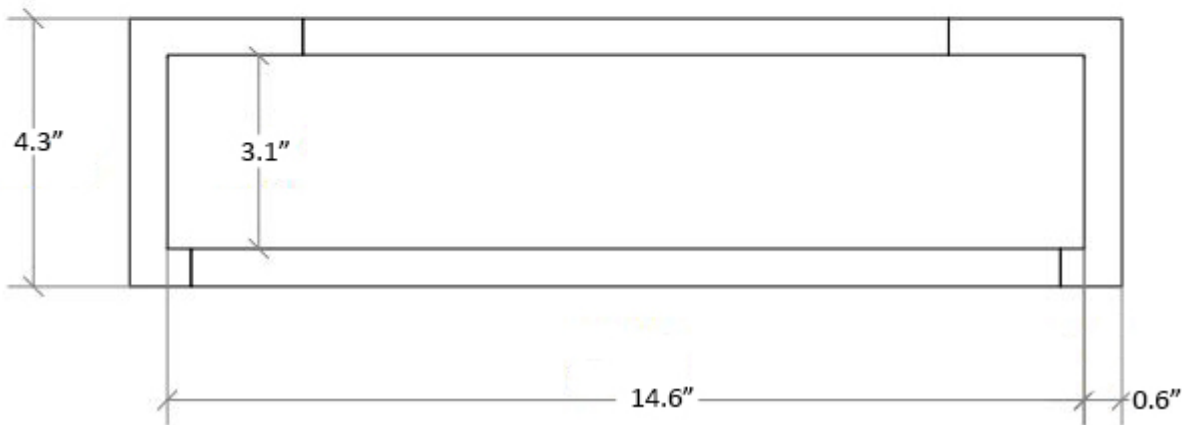

<p><b>Collection</b> Gerla</p>	<p><b>Model  </b> Gerla 51708</p>	<p>Dimensions Metric <i>1 inch = 2.54 cm</i> <i>1 inch = 25.4 mm</i></p>	 <p>1051 Lea Drive - Collegeville, PA 19426 Tel. 215 513 9400 - Fax 610 831 0215 <a href="http://www.ws bathcollections.com">www.ws bathcollections.com</a> - <a href="mailto:info@ws bathcollectins.com">info@ws bathcollectins.com</a></p>
------------------------------------	---------------------------------------	--	---

# Product Specs Sheets

Collection  
Gerla

Model |  
Gerla 51708

Dimensions Metric  
*1 inch = 2.54 cm*  
*1 inch = 25.4 mm*

**WS**<sup>®</sup>  
BATH  
COLLECTIONS

1051 Lea Drive - Collegeville, PA 19426  
Tel. 215 513 9400 - Fax 610 831 0215  
[www.ws bathcollections.com](http://www.ws bathcollections.com) - [info@ws bathcollections.com](mailto:info@ws bathcollections.com)