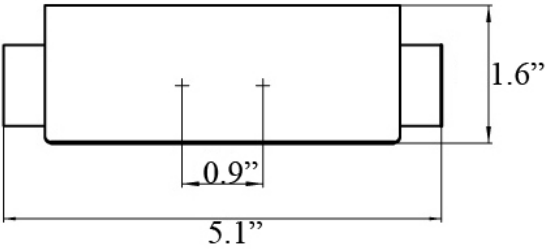

## Finishes:

-  Polished Chrome
-  Matte Black

<b>Collection</b> Loft	<b>Model  </b> Loft 0500.00	<b>Dimensions Metric</b> <i>1 inch = 2.54 cm</i> <i>1 inch = 25.4 mm</i>	 1051 Lea Drive - Collegeville, PA 19426 Tel. 215 513 9400 - Fax 610 831 0215 <a href="http://www.ws bathcollections.com">www.ws bathcollections.com</a> - <a href="mailto:info@ws bathcollections.com">info@ws bathcollections.com</a>
---------------------------	--------------------------------	--	---

Loft 0500.00

\* WS Bath Collections reserves the right to revise dimensions or information on this sheet without notice

<b>Collection  </b> Loft	<b>Model  </b> Loft 0500.00	Dimensions Metric <i>1 inch = 2.54 cm</i> <i>1 inch = 25.4 mm</i>	 1051 Lea Drive - Collegeville, PA 19426 Tel. 215 513 9400 - Fax 610 831 0215 <a href="http://www.ws bathcollections.com">www.ws bathcollections.com</a> - <a href="mailto:info@ws bathcollections.com">info@ws bathcollections.com</a>
-----------------------------	--------------------------------	---	---