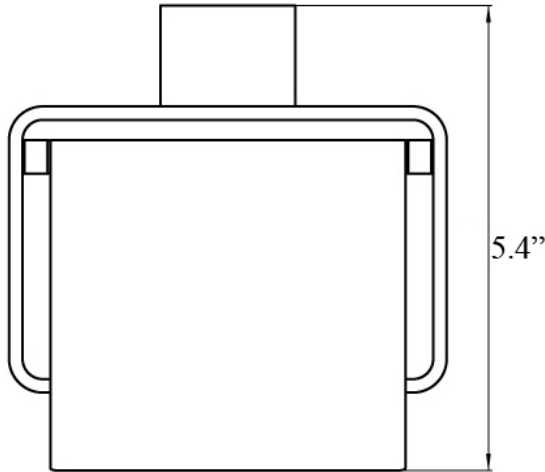

## Finishes:

-  Polished Chrome
-  Matte Black

<b>Collection</b> Loft	<b>Model  </b> Loft 0500.00	<b>Dimensions Metric</b> <i>1 inch = 2.54 cm</i> <i>1 inch = 25.4 mm</i>	 1051 Lea Drive - Collegeville, PA 19426 Tel. 215 513 9400 - Fax 610 831 0215 <a href="http://www.ws bathcollections.com">www.ws bathcollections.com</a> - <a href="mailto:info@ws bathcollections.com">info@ws bathcollections.com</a>
---------------------------	--------------------------------	--	---

Loft 0500.00

\* WS Bath Collections reserves the right to revise dimensions or information on this sheet without notice

<b>Collection  </b> Loft	<b>Model  </b> Loft 0500.00	Dimensions Metric <i>1 inch = 2.54 cm</i> <i>1 inch = 25.4 mm</i>	 1051 Lea Drive - Collegeville, PA 19426 Tel. 215 513 9400 - Fax 610 831 0215 <a href="http://www.ws bathcollections.com">www.ws bathcollections.com</a> - <a href="mailto:info@ws bathcollections.com">info@ws bathcollections.com</a>
-----------------------------	--------------------------------	---	---