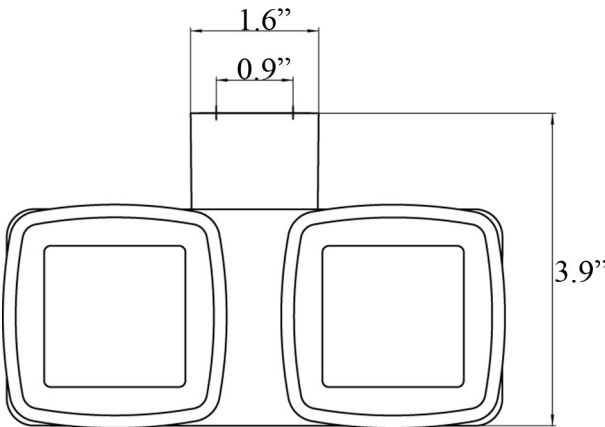

## Finishes:

Polished Chrome\Frosted

\* WS Bath Collections reserves the right to revise dimensions or information on this sheet without notice

|                             |                                    |   |   |
|-----------------------------|------------------------------------|---|---|
| <b>Collection  </b><br>Loft | <b>Model  </b><br>Loft 0525.001.00 | Dimensions Metric<br><i>1 inch = 2.54 cm</i><br><i>1 inch = 25.4 mm</i> | <br>1051 Lea Drive - Collegeville, PA 19426<br>Tel. 215 513 9400 - Fax 610 831 0215<br><a href="http://www.ws bathcollections.com">www.ws bathcollections.com</a> - <a href="mailto:info@ws bathcollections.com">info@ws bathcollections.com</a> |
|-----------------------------|------------------------------------|---|---|

Loft 0525.001.00

\* WS Bath Collections reserves the right to revise dimensions or information on this sheet without notice

|                                     |  |  |   |
|-------------------------------------|--|--|---|
| <p><b>Collection  </b><br/>Loft</p> | <p><b>Model  </b><br/>Loft 0525.001.00</p> | <p>Dimensions Metric<br/><i>1 inch = 2.54 cm</i><br/><i>1 inch = 25.4 mm</i></p> | <p><br/>1051 Lea Drive - Collegeville, PA 19426<br/>Tel. 215 513 9400 - Fax 610 831 0215<br/><a href="http://www.ws bathcollections.com">www.ws bathcollections.com</a> - <a href="mailto:info@ws bathcollections.com">info@ws bathcollections.com</a></p> |
|-------------------------------------|--|--|---|