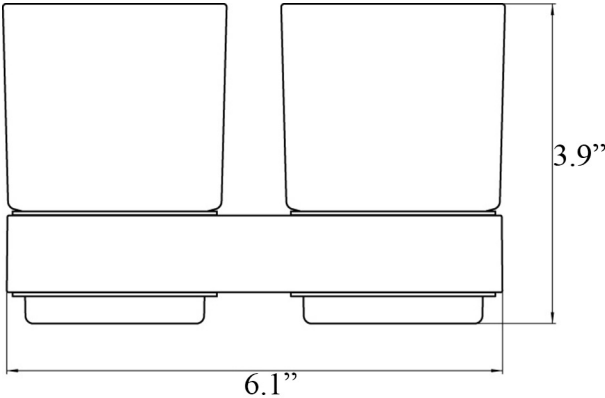

## Finishes:

Polished Chrome\Frosted

\* WS Bath Collections reserves the right to revise dimensions or information on this sheet without notice

|                             |                                    |   |   |
|-----------------------------|------------------------------------|---|---|
| <b>Collection  </b><br>Loft | <b>Model  </b><br>Loft 0525.001.00 | Dimensions Metric<br><i>1 inch = 2.54 cm</i><br><i>1 inch = 25.4 mm</i> | <br>1051 Lea Drive - Collegeville, PA 19426<br>Tel. 215 513 9400 - Fax 610 831 0215<br><a href="http://www.ws bathcollections.com">www.ws bathcollections.com</a> - <a href="mailto:info@ws bathcollections.com">info@ws bathcollections.com</a> |
|-----------------------------|------------------------------------|---|---|

Loft 0525.001.00

\* WS Bath Collections reserves the right to revise dimensions or information on this sheet without notice

|                                     |  |  |   |
|-------------------------------------|--|--|---|
| <p><b>Collection  </b><br/>Loft</p> | <p><b>Model  </b><br/>Loft 0525.001.00</p> | <p>Dimensions Metric<br/><i>1 inch = 2.54 cm</i><br/><i>1 inch = 25.4 mm</i></p> | <p><br/>1051 Lea Drive - Collegeville, PA 19426<br/>Tel. 215 513 9400 - Fax 610 831 0215<br/><a href="http://www.ws bathcollections.com">www.ws bathcollections.com</a> - <a href="mailto:info@ws bathcollections.com">info@ws bathcollections.com</a></p> |
|-------------------------------------|--|--|---|