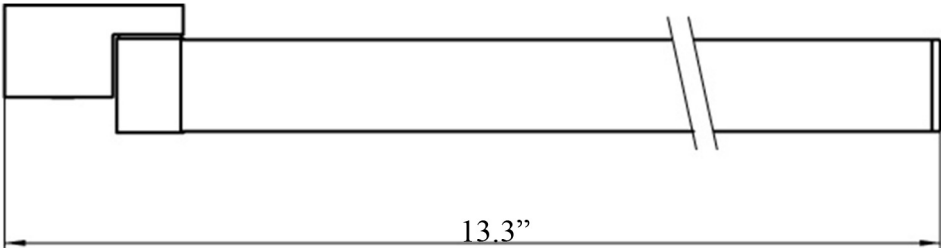

Loft 0550.31

Features

- Double Swiveling Towel Bar
- Available in Finishes: Polished Chrome & Matte Black
- *(Illegible text)*
- *(Illegible text)*
- *(Illegible text)*

SKU# | Option:

- Loft 0550.001.31 | Polished Chrome
- Loft 0550.133.31 | Matte Black
- ...

Finishes:

-  Polished Chrome
-  Matte Black

Collection Loft	Model Loft 0550.31	Dimensions Metric <i>1 inch = 2.54 cm</i> <i>1 inch = 25.4 mm</i>	 1051 Lea Drive - Collegeville, PA 19426 Tel. 215 513 9400 - Fax 610 831 0215 www.ws bathcollections.com - info@ws bathcollections.com
---------------------------	--------------------------------	--------------------------------------------------------------------------------	---------------------------------------------------------------------------------------------------------------------------------------------------------------------------------------------------------------------------------------------------------------------------------------------------------------------------------------

* WS Bath Collections reserves the right to revise dimensions or information on this sheet without notice

Collection Loft	Model Loft 0550.31	Dimensions Metric <i>1 inch = 2.54 cm</i> <i>1 inch = 25.4 mm</i>	 1051 Lea Drive - Collegeville, PA 19426 Tel. 215 513 9400 - Fax 610 831 0215 www.ws bathcollections.com - info@ws bathcollections.com
-----------------------------	--------------------------------	-------------------------------------------------------------------------	---------------------------------------------------------------------------------------------------------------------------------------------------------------------------------------------------------------------------------------------------------------------------------------------------------------------------------------