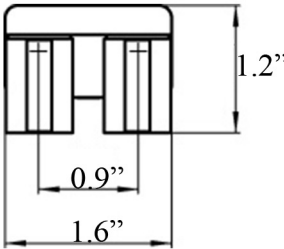

Loft 0550.31

Features

- Double Swiveling Towel Bar
- Available in Finishes: Polished Chrome & Matte Black
- *(Illegible text)*
- *(Illegible text)*
- *(Illegible text)*

SKU# | Option:

- Loft 0550.001.31 | Polished Chrome
- Loft 0550.133.31 | Matte Black
- ...

Finishes:

-  Polished Chrome
-  Matte Black

Collection Loft	Model Loft 0550.31	Dimensions Metric <i>1 inch = 2.54 cm</i> <i>1 inch = 25.4 mm</i>	 1051 Lea Drive - Collegeville, PA 19426 Tel. 215 513 9400 - Fax 610 831 0215 www.ws bathcollections.com - info@ws bathcollections.com
---------------------------	--------------------------------	--------------------------------------------------------------------------------	---------------------------------------------------------------------------------------------------------------------------------------------------------------------------------------------------------------------------------------------------------------------------------------------------------------------------------------

* WS Bath Collections reserves the right to revise dimensions or information on this sheet without notice

Collection Loft	Model Loft 0550.31	Dimensions Metric <i>1 inch = 2.54 cm</i> <i>1 inch = 25.4 mm</i>	 1051 Lea Drive - Collegeville, PA 19426 Tel. 215 513 9400 - Fax 610 831 0215 www.ws bathcollections.com - info@ws bathcollections.com
-----------------------------	--------------------------------	-------------------------------------------------------------------------	---------------------------------------------------------------------------------------------------------------------------------------------------------------------------------------------------------------------------------------------------------------------------------------------------------------------------------------