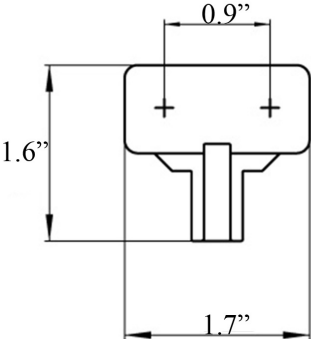

## Finishes:

 Polished Chrome

\* WS Bath Collections reserves the right to revise dimensions or information on this sheet without notice

Collection |  
Loft

Model |  
Loft 0550.001.32

Dimensions Metric

*1 inch = 2.54 cm*

*1 inch = 25.4 mm*

**WS**<sup>®</sup>  
BATH  
COLLECTIONS

1051 Lea Drive - Collegeville, PA 19426  
Tel. 215 513 9400 - Fax 610 831 0215

[www.ws bathcollections.com](http://www.ws bathcollections.com) - [info@ws bathcollections.com](mailto:info@ws bathcollections.com)

Loft 0550.001.32

\* WS Bath Collections reserves the right to revise dimensions or information on this sheet without notice

<p><b>Collection  </b> Loft</p>	<p><b>Model  </b> Loft 0550.001.32</p>	<p>Dimensions Metric <i>1 inch = 2.54 cm</i> <i>1 inch = 25.4 mm</i></p>	<p> 1051 Lea Drive - Collegeville, PA 19426 Tel. 215 513 9400 - Fax 610 831 0215 <a href="http://www.ws bathcollections.com">www.ws bathcollections.com</a> - <a href="mailto:info@ws bathcollections.com">info@ws bathcollections.com</a></p>
-------------------------------------	--------------------------------------------	----------------------------------------------------------------------------------	-------------------------------------------------------------------------------------------------------------------------------------------------------------------------------------------------------------------------------------------------------------------------------------------------------------------------------------------------