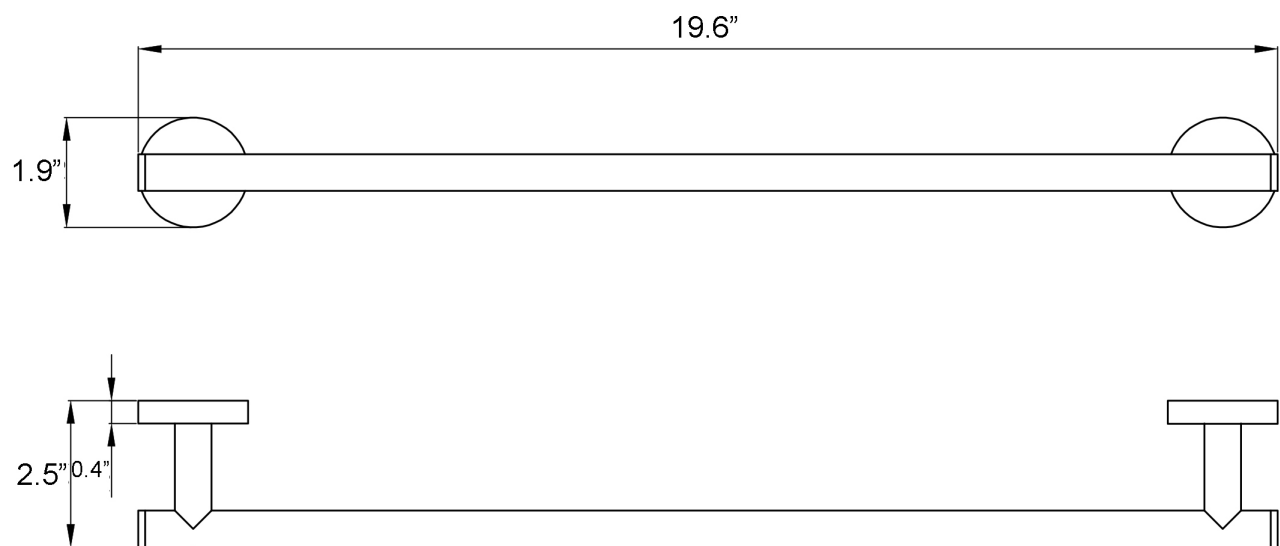

**Features**

- Towel Bar
- Polished Chrome Finish
- Solid Brass Base
- Includes Mounting Hardware

**Norm WSBC 268610 CR**

**SKU# | Option:**

- Norm WSBC 268610 CR | Polished Chrome

**Finishes**

 CR Polished Chrome

<p><b>Collection</b> Norm</p>	<p><b>Model  </b> Norm WSBC 268610</p>	<p>Dimensions Metric  <i>1 inch = 2.54 cm</i>  <i>1 inch = 25.4 mm</i></p>	<p>        1051 Lea Drive - Collegeville, PA 19426        Tel. 215 513 9400 - Fax 610 831 0215  <a href="http://www.wsbatchcollections.com">www.wsbatchcollections.com</a> - <a href="mailto:info@wsbatchcollections.com">info@wsbatchcollections.com</a></p>
-----------------------------------	--------------------------------------------	------------------------------------------------------------------------------------	----------------------------------------------------------------------------------------------------------------------------------------------------------------------------------------------------------------------------------------------------------------------------------------------------------------------------------------------------------------

# Product Specs Sheets

Collection  
Pqto

**Model |**  
Pqto WSBC 28: 832

Dimensions Metric  
*1 inch = 2.54 cm*  
*1 inch = 25.4 mm*

**WS<sup>®</sup>** BATH  
COLLECTIONS

1051 Lea Drive - Collegeville, PA 19426  
Tel. 215 513 9400 - Fax 610 831 0215  
[www.ws bathcollections.com](http://www.ws bathcollections.com) - [info@ws bathcollections.com](mailto:info@ws bathcollections.com)