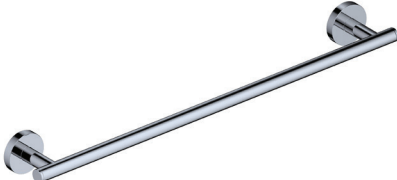

**Features**

- Towel Bar
- Polished Chrome Finish
- Solid Brass Base
- Includes Mounting Hardware

**Norm WSBC 268610 CR**

**SKU# | Option:**

- Norm WSBC 268610 CR | Polished Chrome

**Finishes**

 CR Polished Chrome

<p><b>Collection</b> Norm</p>	<p><b>Model  </b> Norm WSBC 268610</p>	<p>Dimensions Metric  <i>1 inch = 2.54 cm</i>  <i>1 inch = 25.4 mm</i></p>	<p>        1051 Lea Drive - Collegeville, PA 19426        Tel. 215 513 9400 - Fax 610 831 0215  <a href="http://www.wsbatchcollections.com">www.wsbatchcollections.com</a> - <a href="mailto:info@wsbatchcollections.com">info@wsbatchcollections.com</a></p>
-----------------------------------	--------------------------------------------	------------------------------------------------------------------------------------	----------------------------------------------------------------------------------------------------------------------------------------------------------------------------------------------------------------------------------------------------------------------------------------------------------------------------------------------------------------

# Product Specs Sheets

Collection  
Pqto

**Model |**  
Pqto WSBC 28: 832

Dimensions Metric  
*1 inch = 2.54 cm*  
*1 inch = 25.4 mm*

**WS<sup>®</sup>** BATH  
COLLECTIONS

1051 Lea Drive - Collegeville, PA 19426  
Tel. 215 513 9400 - Fax 610 831 0215  
[www.ws bathcollections.com](http://www.ws bathcollections.com) - [info@ws bathcollections.com](mailto:info@ws bathcollections.com)