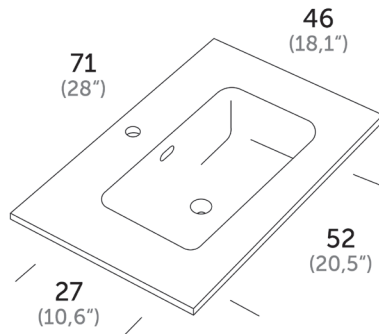

<b>Collection  </b> Onyx	<b>Model  </b> Onyx 70	Dimensions Metric <i>1 inch = 2.54 cm</i> <i>1 inch = 25.4 mm</i>	 1051 Lea Drive - Collegeville, PA 19426 Tel. 215 513 9400 - Fax 610 831 0215 <a href="http://www.ws bathcollections.com">www.ws bathcollections.com</a> - <a href="mailto:info@ws bathcollections.com">info@ws bathcollections.com</a>
-----------------------------	---------------------------	---	---

Onyx 70

**Collection |**  
Onyx

**Model |**  
Onyx 70

**Dimensions Metric**  
1 inch = 2.54 cm  
1 inch = 25.4 mm

1051 Lea Drive - Collegeville, PA 19426  
Tel. 215 513 9400 - Fax 610 831 0215  
[www.ws bathcollections.com](http://www.ws bathcollections.com) - [info@ws bathcollectins.com](mailto:info@ws bathcollectins.com)