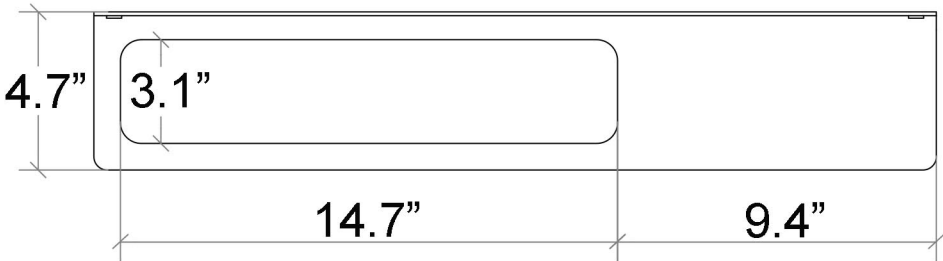

<b>Collection</b> Seta	<b>Model  </b> Seta 51809	<b>Dimensions Metric</b> <i>1 inch = 2.54 cm</i> <i>1 inch = 25.4 mm</i>	 1051 Lea Drive - Collegeville, PA 19426 Tel. 215 513 9400 - Fax 610 831 0215 <a href="http://www.ws bathcollections.com">www.ws bathcollections.com</a> - <a href="mailto:info@ws bathcollections.com">info@ws bathcollections.com</a>
---------------------------	------------------------------	--	---

\* WS Bath Collections reserves the right to revise dimensions or information on this sheet without notice

<b>Collection  </b> Seta	<b>Model  </b> Seta 51809	Dimensions Metric <i>1 inch = 2.54 cm</i> <i>1 inch = 25.4 mm</i>	 1051 Lea Drive - Collegeville, PA 19426 Tel. 215 513 9400 - Fax 610 831 0215 <a href="http://www.ws bathcollections.com">www.ws bathcollections.com</a> - <a href="mailto:info@ws bathcollections.com">info@ws bathcollections.com</a>
-----------------------------	------------------------------	---	---