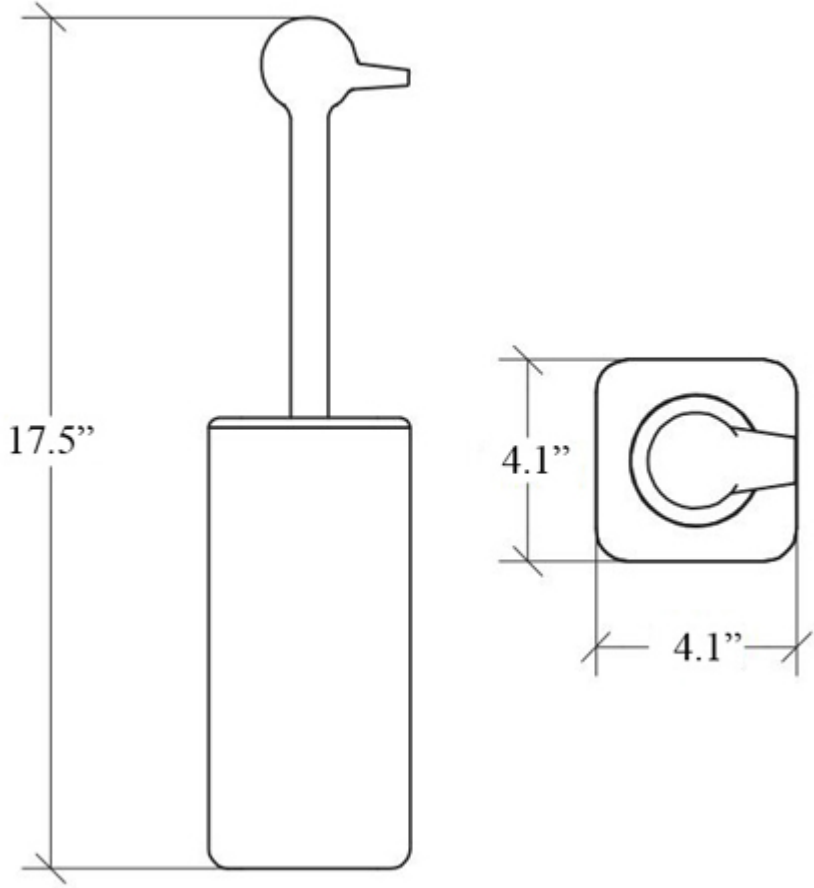

## Finishes:

 Orange \ White Finish

\* WS Bath Collections reserves the right to revise dimensions or information on this sheet without notice

<b>Collection</b>   Skoati	<b>Model</b>   Skoati 5022.15	Dimensions Metric <i>1 inch = 2.54 cm</i> <i>1 inch = 25.4 mm</i>	 1051 Lea Drive - Collegeville, PA 19426 Tel. 215 513 9400 - Fax 610 831 0215 <a href="http://www.ws bathcollections.com">www.ws bathcollections.com</a> - <a href="mailto:info@ws bathcollections.com">info@ws bathcollections.com</a>
-------------------------------	----------------------------------	---	---

Skoati 5022.15

\* WS Bath Collections reserves the right to revise dimensions or information on this sheet without notice

<p><b>Collection  </b> Skoati</p>	<p><b>Model  </b> Skoati 5022.15</p>	<p>Dimensions Metric <i>1 inch = 2.54 cm</i> <i>1 inch = 25.4 mm</i></p>	<p> 1051 Lea Drive - Collegeville, PA 19426 Tel. 215 513 9400 - Fax 610 831 0215 <a href="http://www.ws bathcollections.com">www.ws bathcollections.com</a> - <a href="mailto:info@ws bathcollections.com">info@ws bathcollections.com</a></p>
---------------------------------------	--	--	---