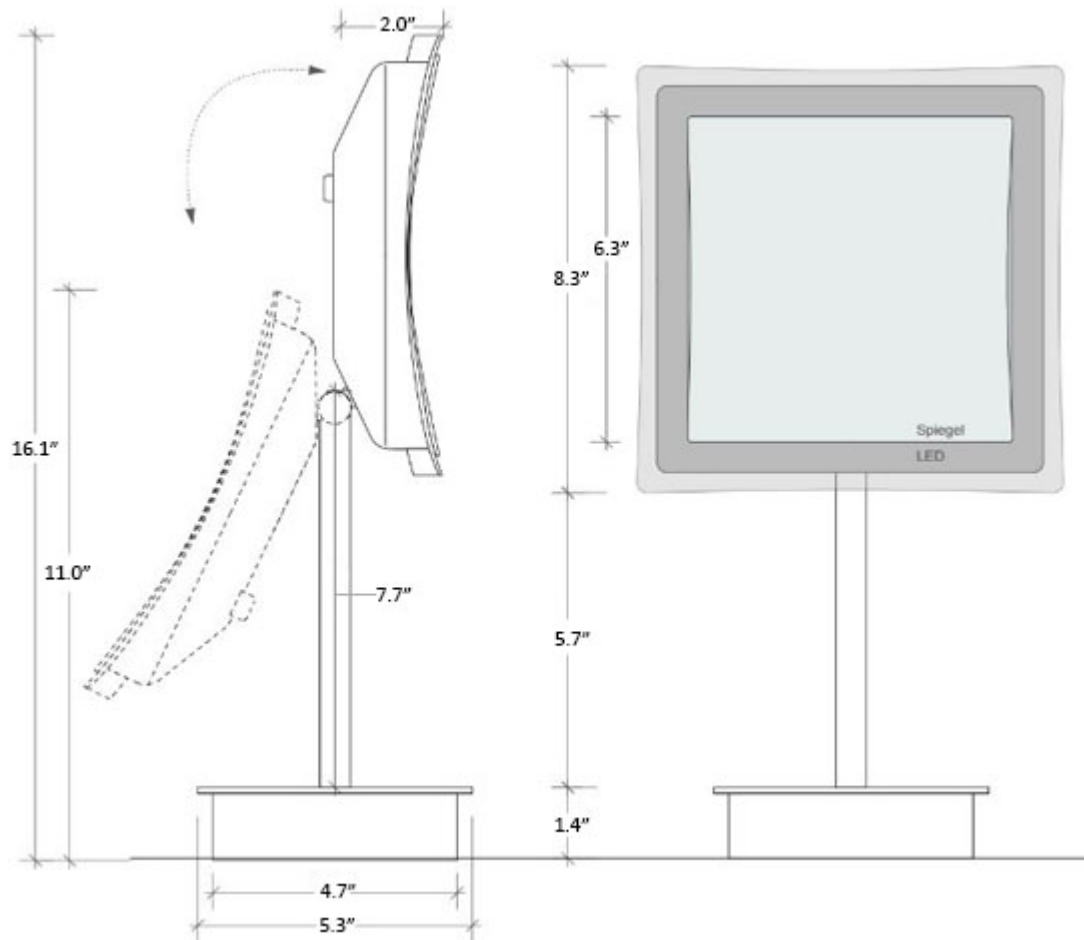

## Finishes:

|||| Polished Chrome

\* WS Bath Collections reserves the right to revise dimensions or information on this sheet without notice

<b>Collection</b> Spiegel	<b>Model  </b> WS 83	<b>Dimensions Metric</b> <i>1 inch = 2.54 cm</i> <i>1 inch = 25.4 mm</i>	 1051 Lea Drive - Collegeville, PA 19426 Tel. 215 513 9400 - Fax 610 831 0215 <a href="http://www.ws bathcollections.com">www.ws bathcollections.com</a> - <a href="mailto:info@ws bathcollections.com">info@ws bathcollections.com</a>
------------------------------	-------------------------	--------------------------------------------------------------------------------	---------------------------------------------------------------------------------------------------------------------------------------------------------------------------------------------------------------------------------------------------------------------------------------------------------------------------------------

# Product Specs Sheets

Collection  
Spiegel

Model |  
WS 83

Dimensions Metric  
1 inch = 2.54 cm  
1 inch = 25.4 mm

**WS**<sup>®</sup>  
BATH  
COLLECTIONS

1051 Lea Drive - Collegeville, PA 19426  
Tel. 215 513 9400 - Fax 610 831 0215  
[www.ws bathcollections.com](http://www.ws bathcollections.com) - [info@ws bathcollections.com](mailto:info@ws bathcollections.com)